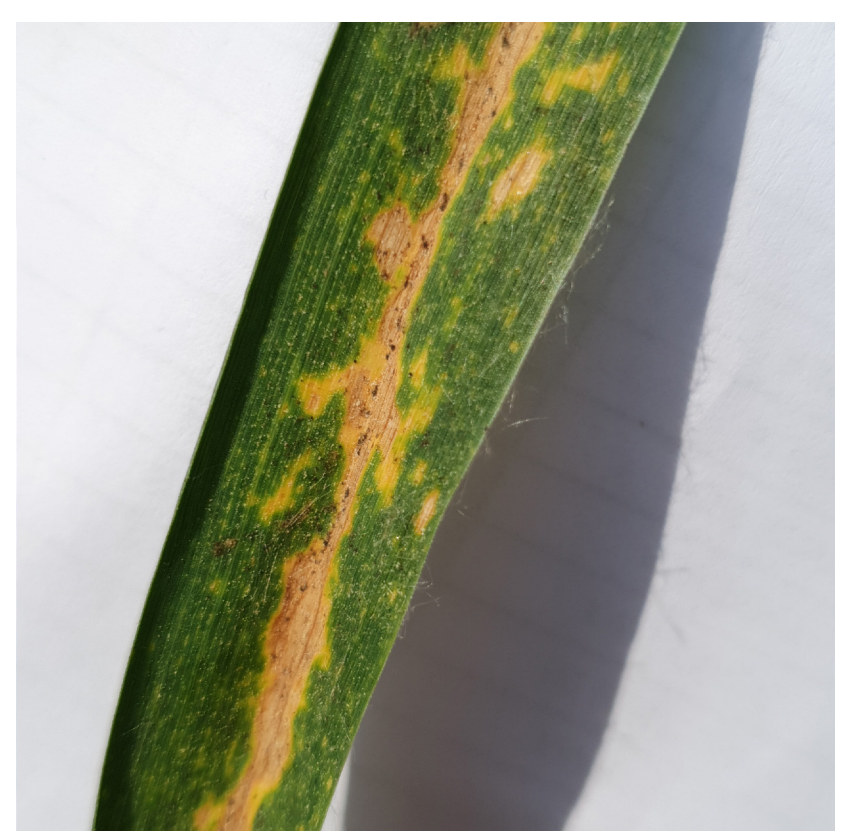

Agriotes larva

Anthemis arvensis (giovane)

Avena (giovane)

Cimice (adulta)

Cirsium (adulta)

Cirsium (giovane)

Convolvulus arvensis (giovane)

Lema (adulto)

Larva di lema

Fumaria (adulta)

Danni da lema

Mal del piede Radice

Oidio

Ranunculus (giovane)

Septoria Foglia (Septoria)

Polygonum aviculare (adulto)

Polygonum aviculare (giovane)

Mal del piede Spiga

Veronica hederifolia (giovane)

Septoria Foglia (Septoria)